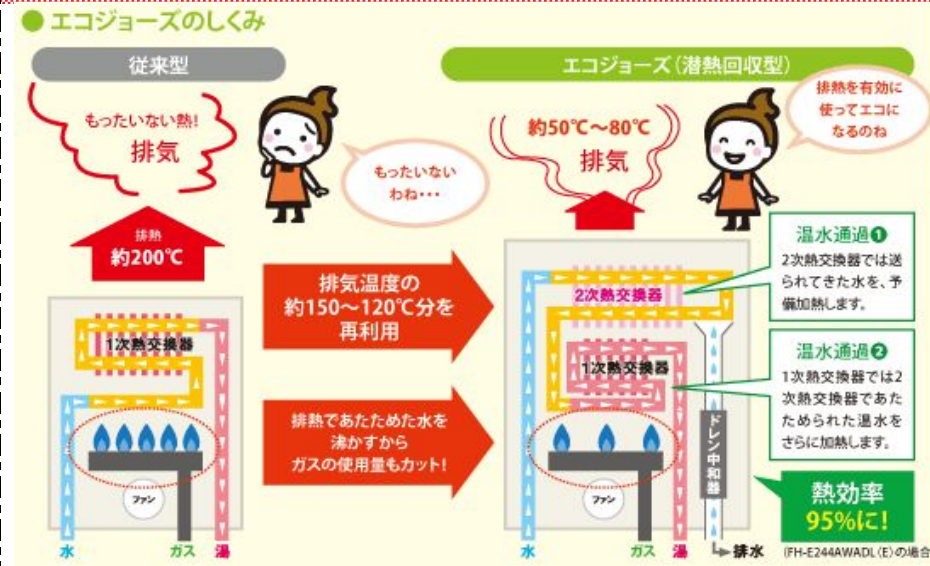

E・C・Sニュース No.64

爽やかな陽気の5月というより、カラッとした夏の暑さが続いた皐月でした。雨が少なかったので田畑の作物達がちょっと心配ですね。心配といえばこの所の天変地異も気になります。

ガス給湯器「エコジョーズ」のご案内(絶賛販売中)

節約はここを見直すと・・・
下の円グラフをご覧ください。一般家庭での用途別エネルギーを現したものです。給湯の割合が大きいのが解ります。ここを簡単に減らす方法が、エコの冠が付く給湯設備です

家庭での用途別エネルギー消費

出典：資源エネルギー庁「平成21年度エネルギーに関する年次報告(エネルギー白書2010)より」

エコ給湯器「エコジョーズ」でどう生活が変化するのか？

特に気になる節約金額ですが、例を挙げると普通自動車税

2台分は賄えるくらいの年間節約を達成した方がいます

6月8日現在の灯油1ℓ価格 79円(税・配達料込)～

最近テレビから仕入れたビックリ情報

先日、日本人の3割しか知らない事というタイトルのテレビを見て、「ほ～、なるほど」と感じた事をテレビ局の了解も得ずにご紹介したいと思います。ご覧になった方にはつまらないかもしれませんが、初見の方は恐らく「ほ～、なるほど」となる。。。かもしれません。

①左の写真をご覧ください。見た事がある方が殆どだと思います。写真の中の三角印を意識して見ていた方はどのくらいでしょう。三角印の向きがその車の給油口の位置を示しています。

②次は右の写真をご覧ください。メロンです。冠はアンデス。南米のアンデス地方や山脈は一切関係が無く、日本語が由来でキャッチコピー「アンシンデス」のシンを取る。(メロンは芯を取り食す)

③最後は刺身でよく見る菊の花。彩りで乗っているものと思っていいたら、実は違う。刺身と一緒に食べるようにと。殺菌作用のある酵素が菊には含まれている模様ですよ。

今月の作ってみよう～健康は食から～

簡単！やみつき塩キャベツ
 かつぱえびせんのキャッチコピー
 ♪やめられない♪とまらない♪
 と口ずさむ方が続出かも。

「うま味」と「おいしい」
 味覚で感じる甘・酸・塩・苦に「うま味」
 を加えたのが味の基本形。
 食べ物を食べてこれら基本形が調和
 していると「おいしい」と感じます。

材料

作り方

- キャベツ 1/4個
- 塩(大きさを調整) 小さじ1/4～1/3
- すりおろしんにんにく 小さじ1/3
- 昆布茶粉末(なければ昆布だし)の素 小さじ1/2
- ゴマ油 小さじ2
- ブラックペッパー・ごまなど お好みで入れても