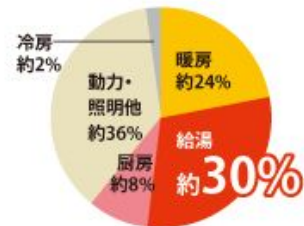

E・C・Sニュース No.64

爽やかな陽気の5月というより、カラッとした夏の暑さが続いた皐月でした。雨が少なかったので田畑の作物達がちょっと心配ですね。心配といえばこの所の天変地異も気になります。

ガス給湯器「エコジョーズ」のご案内(絶賛販売中)

節約はここを見直すと・・・
下の円グラフをご覧ください。一般家庭での用途別エネルギーを現したものです。給湯の割合が大きいのが解ります。ここを簡単に減らす方法が、エコの冠が付く給湯設備です

家庭での用途別エネルギー消費

出典：資源エネルギー庁「平成21年度エネルギーに関する年次報告(エネルギー白書2010)より」

エコ給湯器「エコジョーズ」でどう生活が変化するのか？

特に気になる節約金額ですが、例を挙げると普通自動車税

2台分は賄えるくらいの年間節約を達成した方がいます

6月8日現在の灯油1ℓ価格 79円(税・配達料込)～

最近テレビから仕入れたビックリ情報

先日、日本人の3割しか知らない事というタイトルのテレビを見て、「ほ～、なるほど」と感じた事をテレビ局の了解も得ずにご紹介したいと思います。ご覧になった方にはつまらないかもしれませんが、初見の方は恐らく「ほ～、なるほど」となる。。。かもしれません。